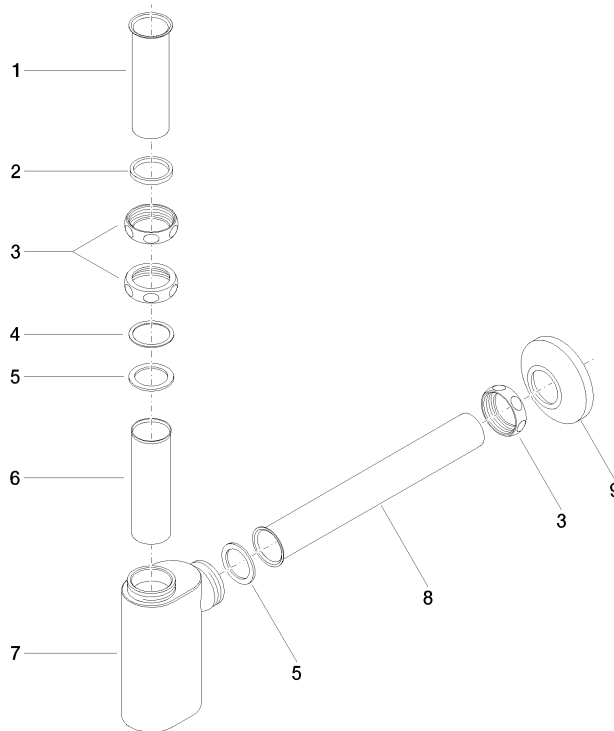

10 040 970

- Rosette Ø 80 mm

	Platin	10 040 970-08
	Chrom	10 040 970-00
	Platin gebürstet	10 040 970-06
	Messing (23kt Gold)	10 040 970-09
	Dark Chrome	10 040 970-19
	Messing gebürstet (23kt Gold)	10 040 970-28
	Champagne gebürstet (22kt Gold)	10 040 970-46
	Champagne (22kt Gold)	10 040 970-47
	Dark Platinum gebürstet	10 040 970-99

10 040 970

mm [inches]

10 040 970

Ersatzteile für die  
anderen  
Oberflächenvarianten  
finden Sie hier:  
Chrom

### Ersatzteilstückliste

Nr.	Artikelnummer	Benennung	Verbaumenge	Lieferzeit
1	09 28 23 005-08	Rohr Ø 32 x 0,75 x 110 mm - Platin	1	40
2	09 14 05 017 90	Dichtung	1	2
3	09 23 30 015-08	Mutter	3	40
4	09 28 10 003 90	Ring	1	2
5	09 14 05 016 90	Dichtung NBR 70 39,0 x 29,0 x 2,0 mm -	2	2
6	09 28 23 006 90	Rohr	1	2
7	09 19 22 080-08	Gehäuse	1	40
8	09 28 23 002-08	Rohr	1	40
9	90 27 01 015 00-08	Rosette	1	-